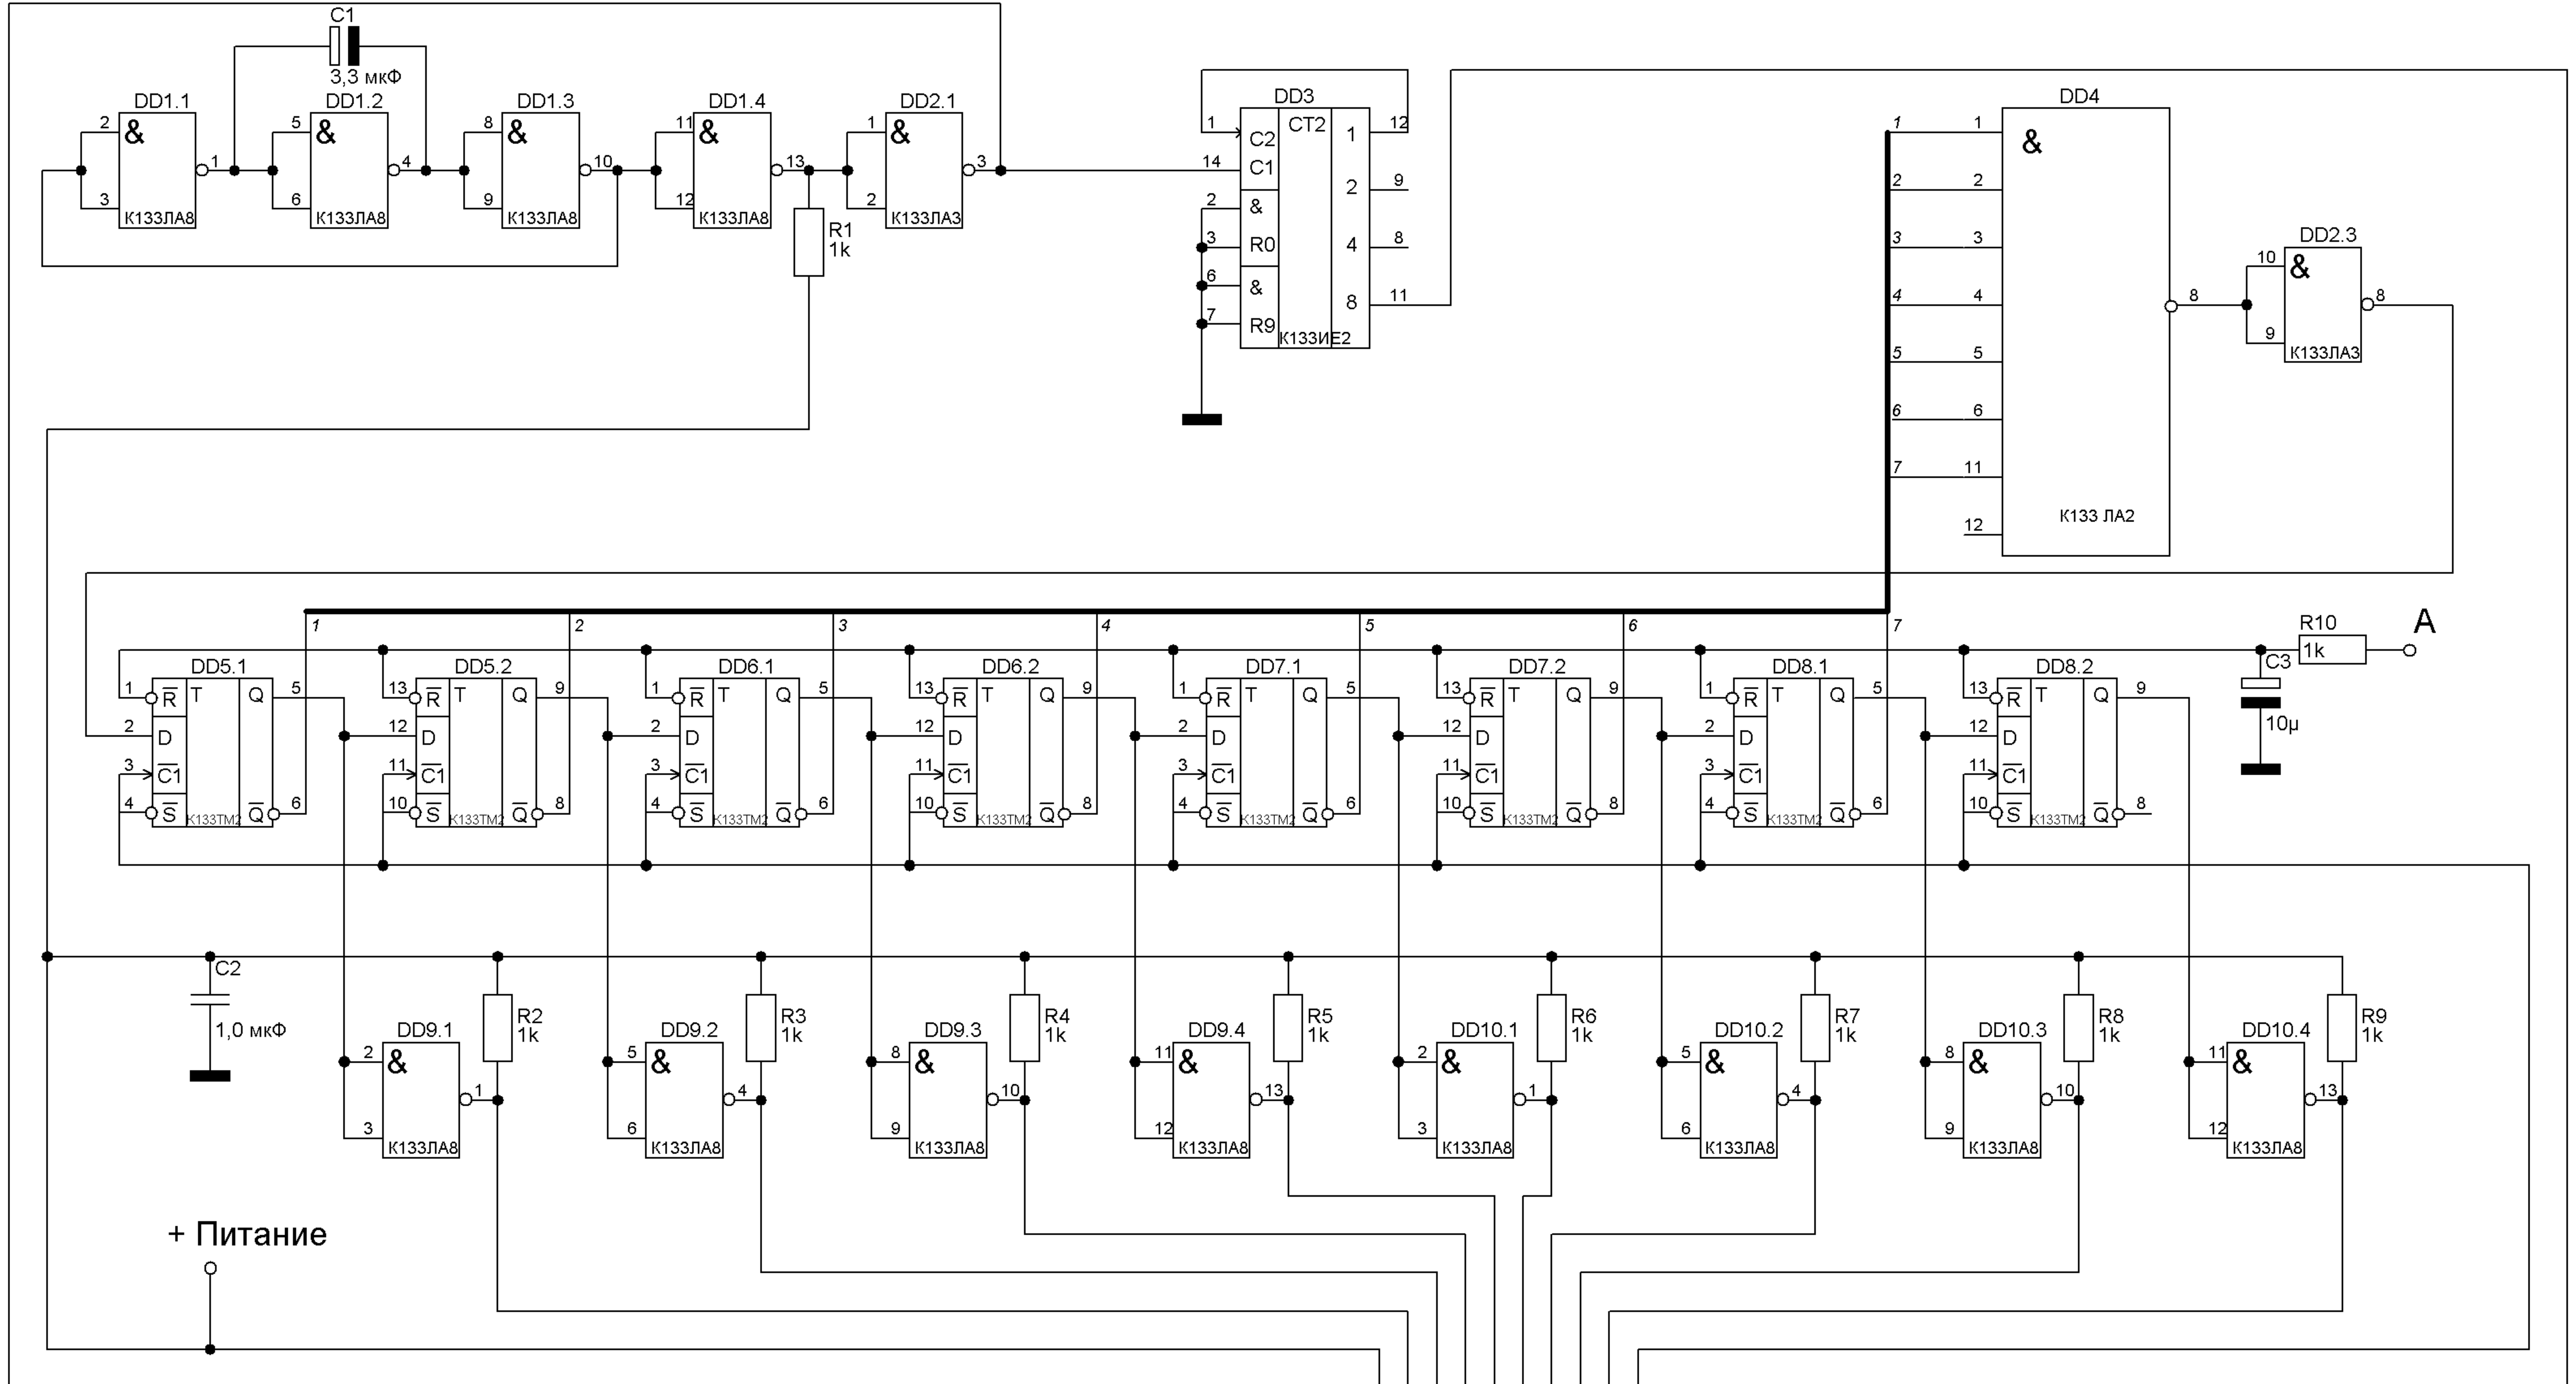

АЛИМП-1 (плата генератора)

| Цепь | Конг |
|-------------|------|
| Вых. Генер | 8 |
| Питание 1 | 17 |
| Выход 1 | 17 |
| Выход 2 | 11 |
| Выход 3 | 13 |
| Выход 4 | 14 |
| Выход 5 | 1 |
| Выход 6 | 2 |
| Выход 7 | 3 |
| Выход 8 | 4 |
| Вход | 7 |
| Выход Делит | 5 |
| Корпус | 16 |