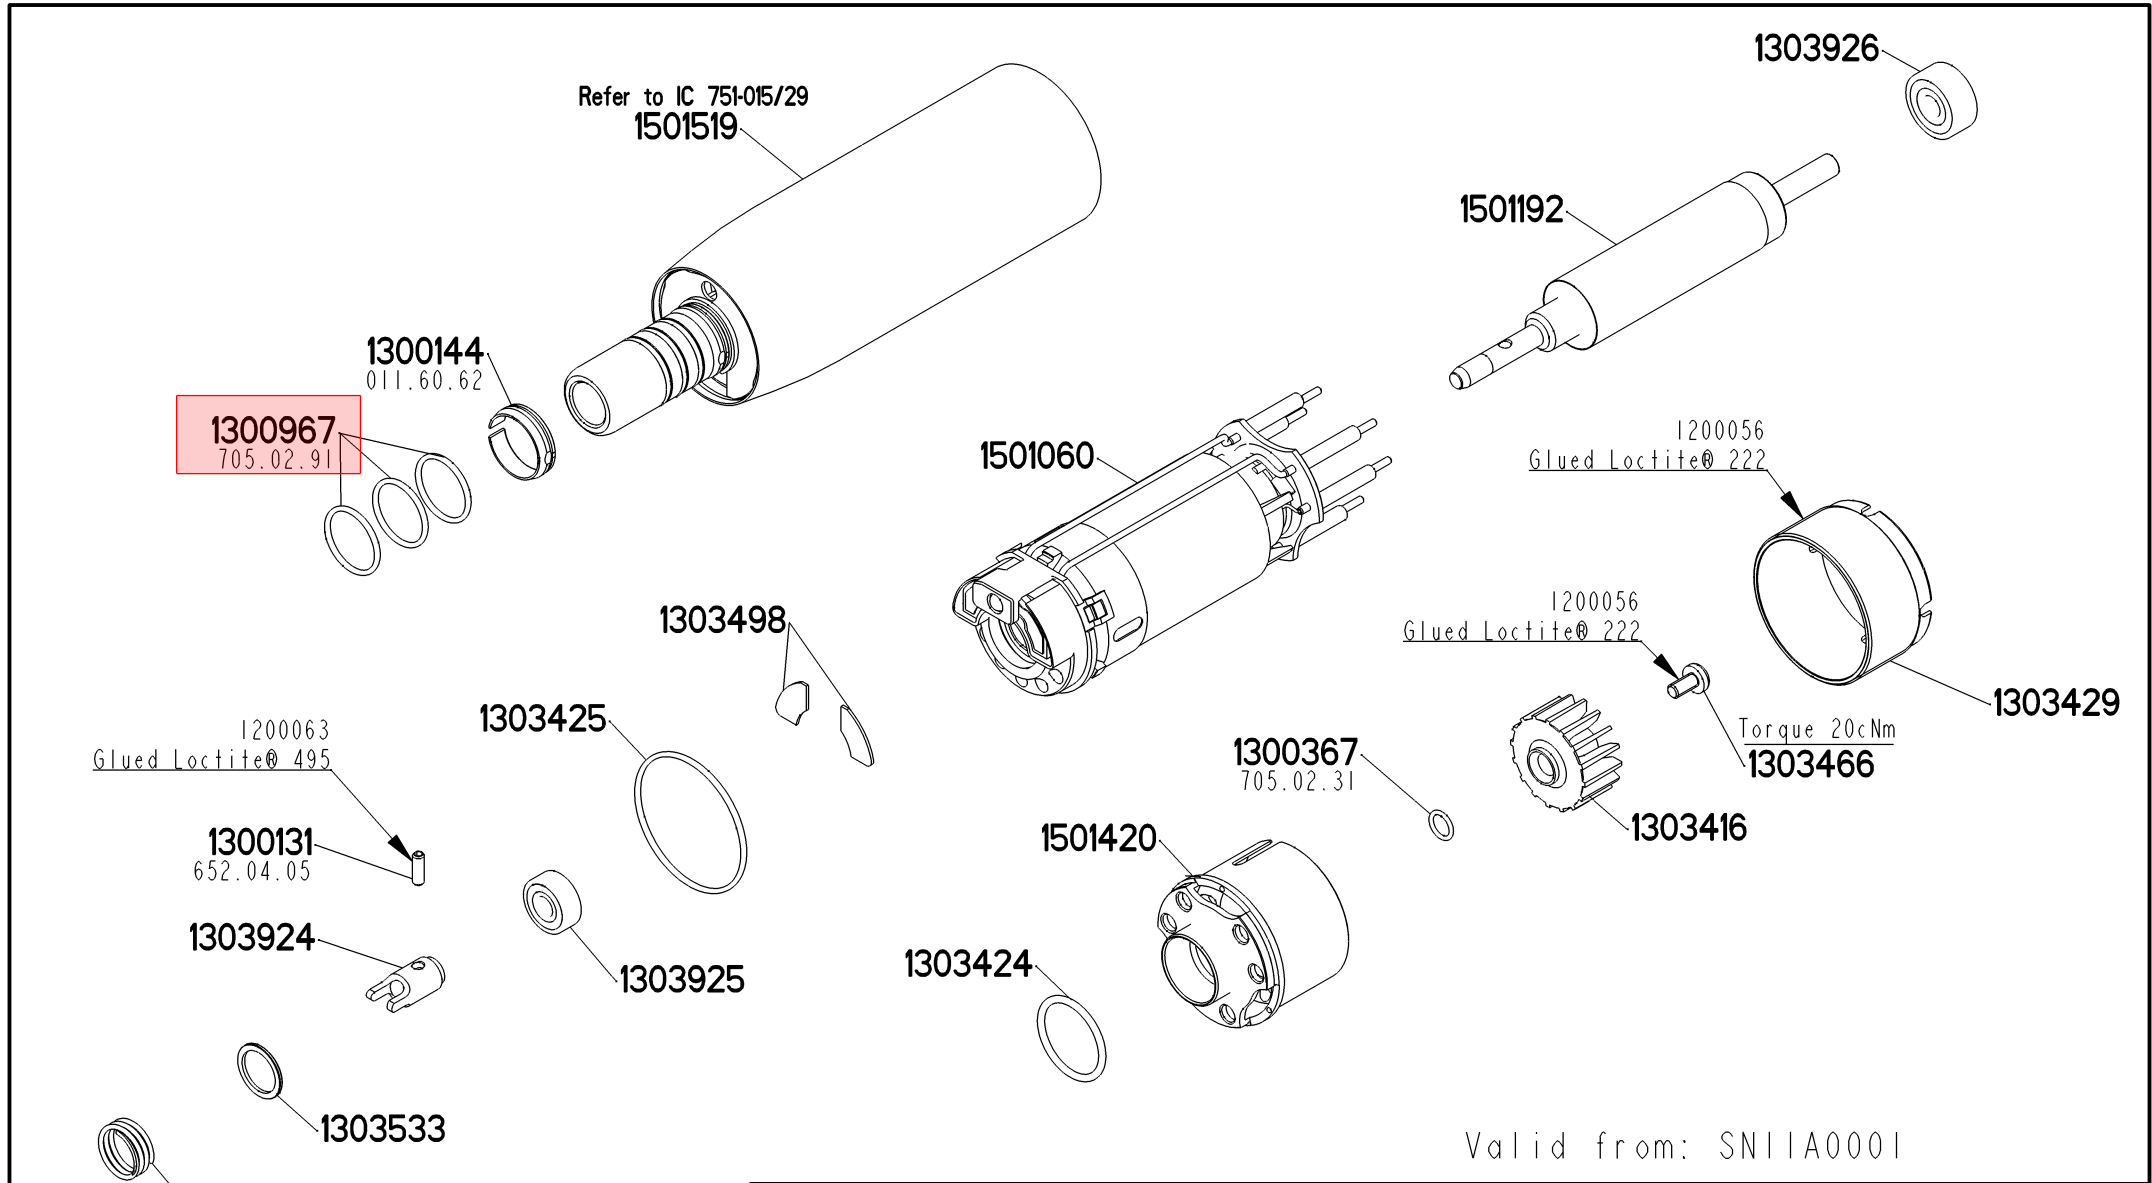

PROPRIETARY & CONFIDENTIAL

Dénomination: MC MX-LED			
	Dessiné	16-Nov-11	GygMar
	Révisé	16-Nov-11	GygMar
	Contrôlé	16-Nov-11	MonHer
	Format	A4	Ech 1:1
N° de dessin + Rév.			1600605-181-011-0003