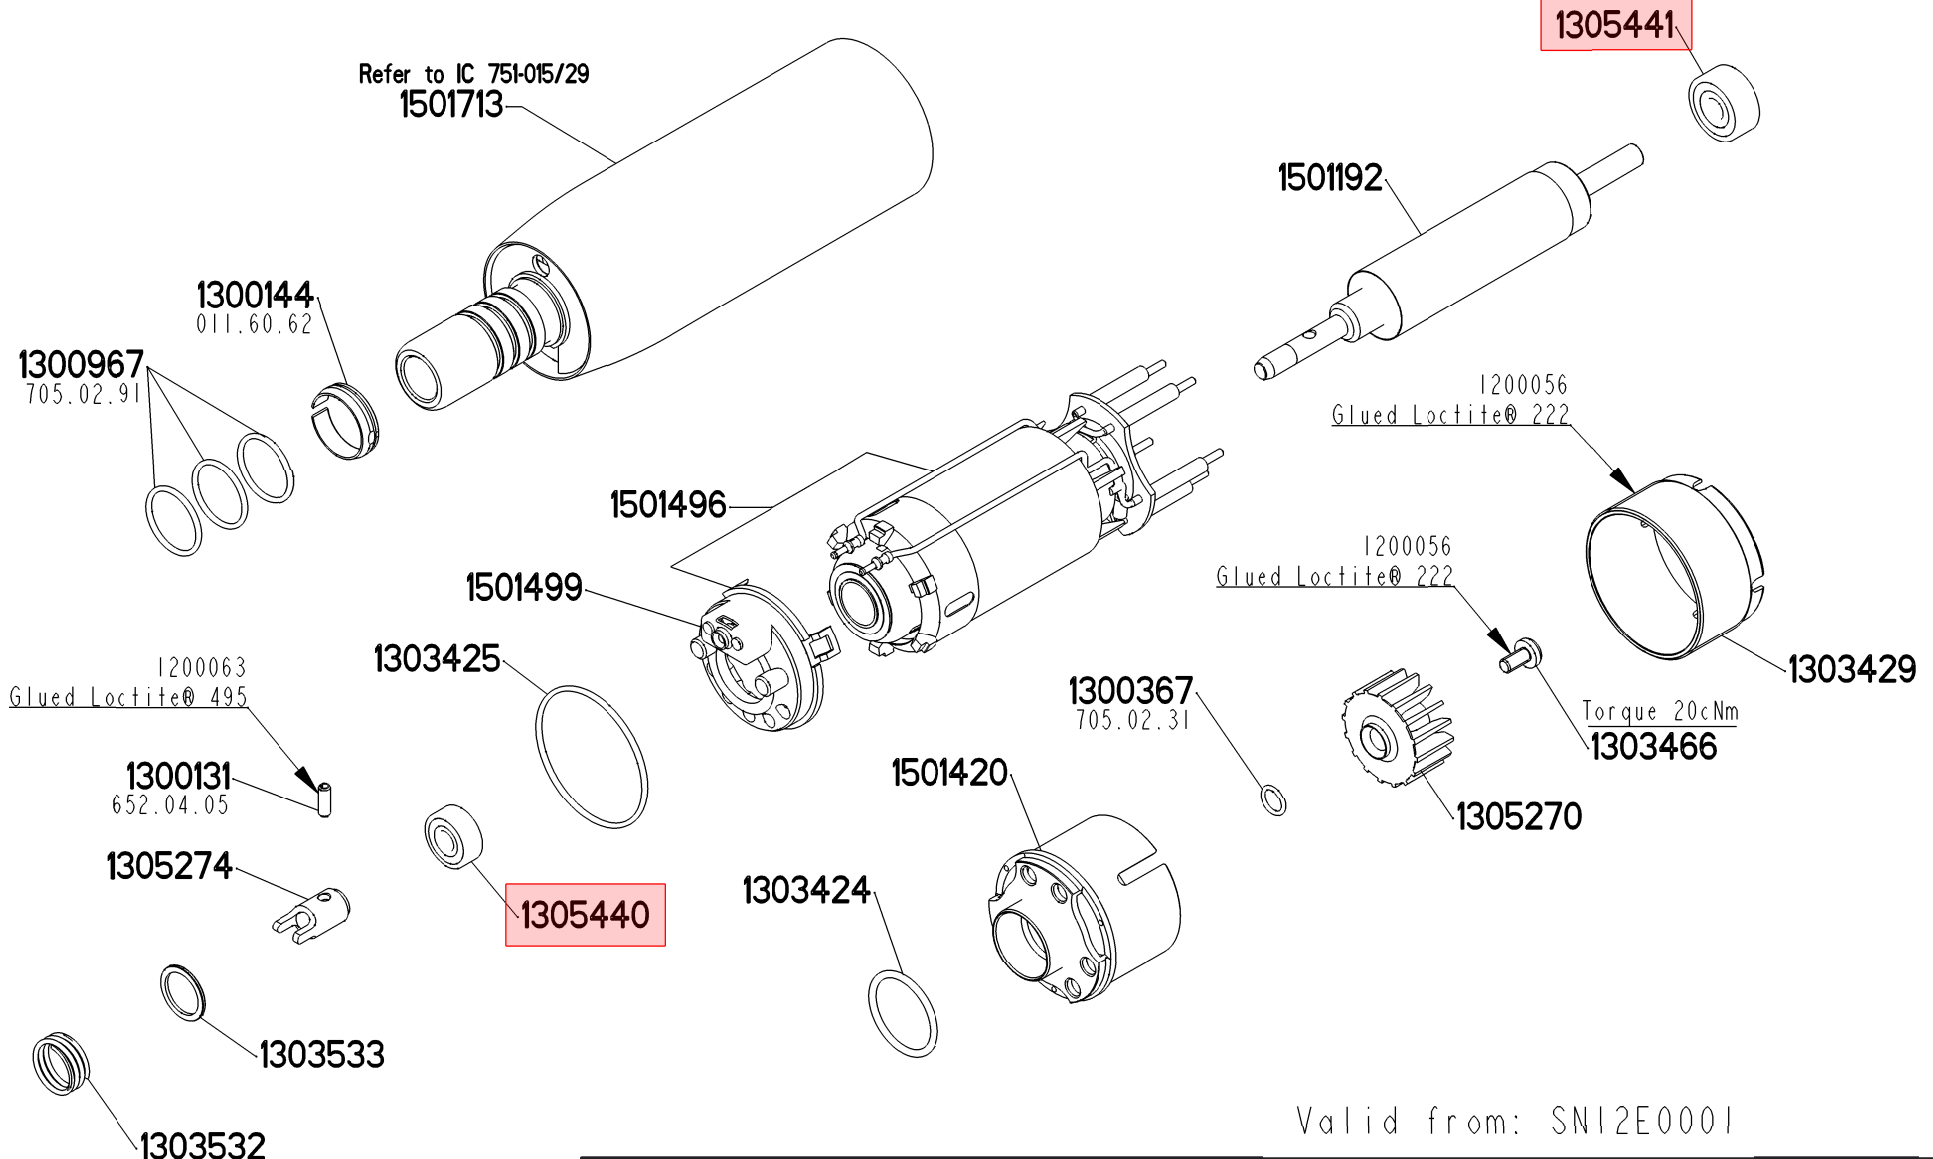

PROPRIETARY & CONFIDENTIAL

Dénomination: MC MX-LED				N° de dessin + Rév.	
	Dessiné	26-Feb-13	RosJea	1600605-181-011-0005	
	Révisé	26-Feb-13	RosJea		
	Contrôlé	26-Feb-13	MonHer		
	Format	A4	Ech		