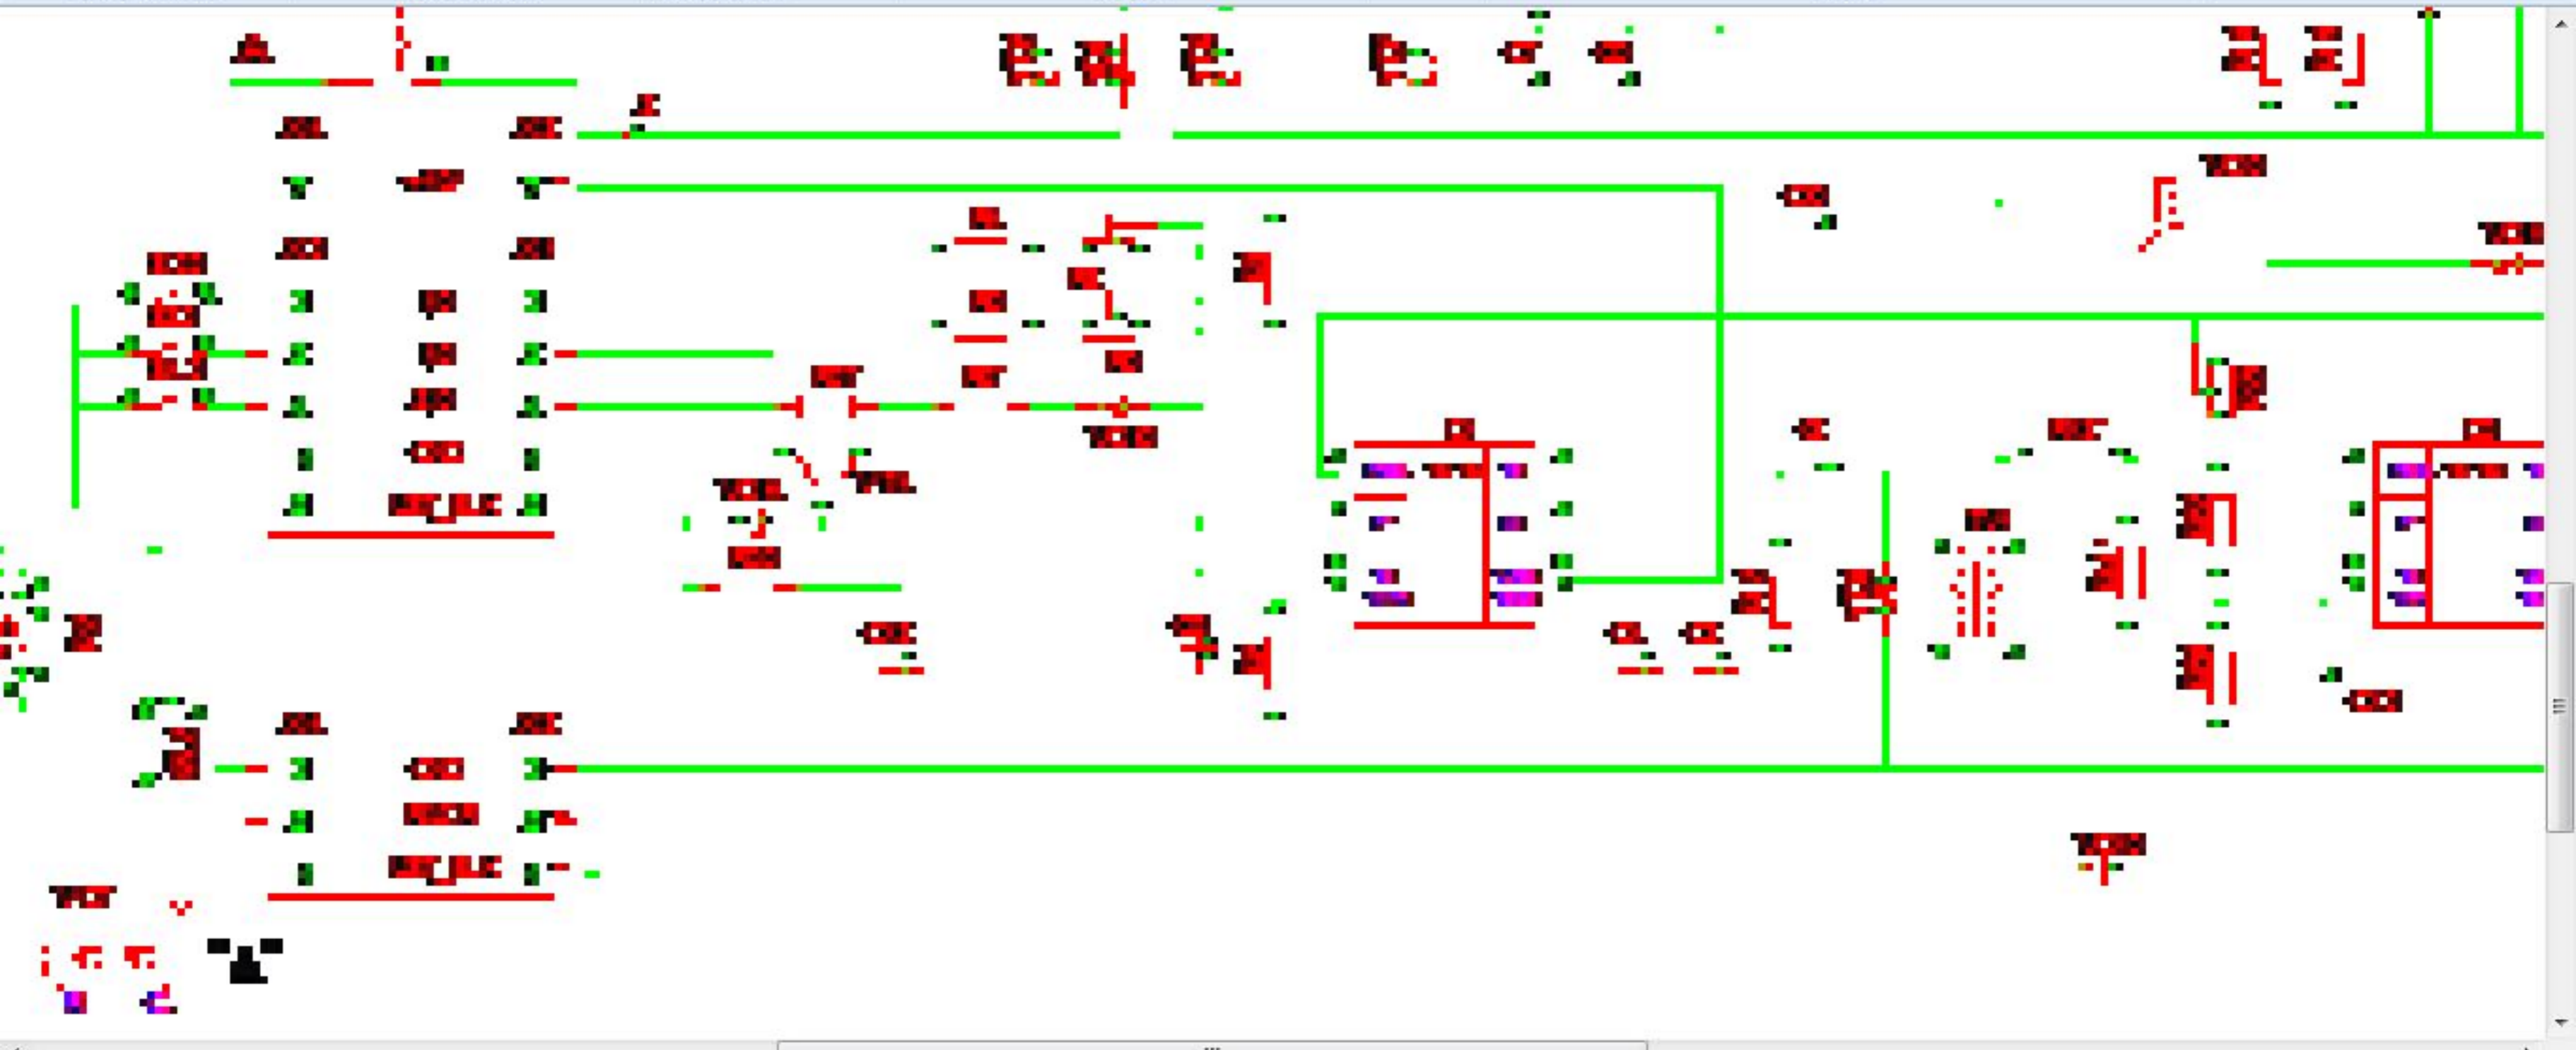

Главная Вид

Вставить Вырезать Копировать Буфер обмена

Выделить Изображение Обрезать Изменить размер Повернуть

Инструменты Кисти

Фигуры

Контур Заливка

Толщина

Цвет 1 Цвет 2

Цвета

Изменение цветов

952 x 514 пкс

Размер: 182,9КБ

400%