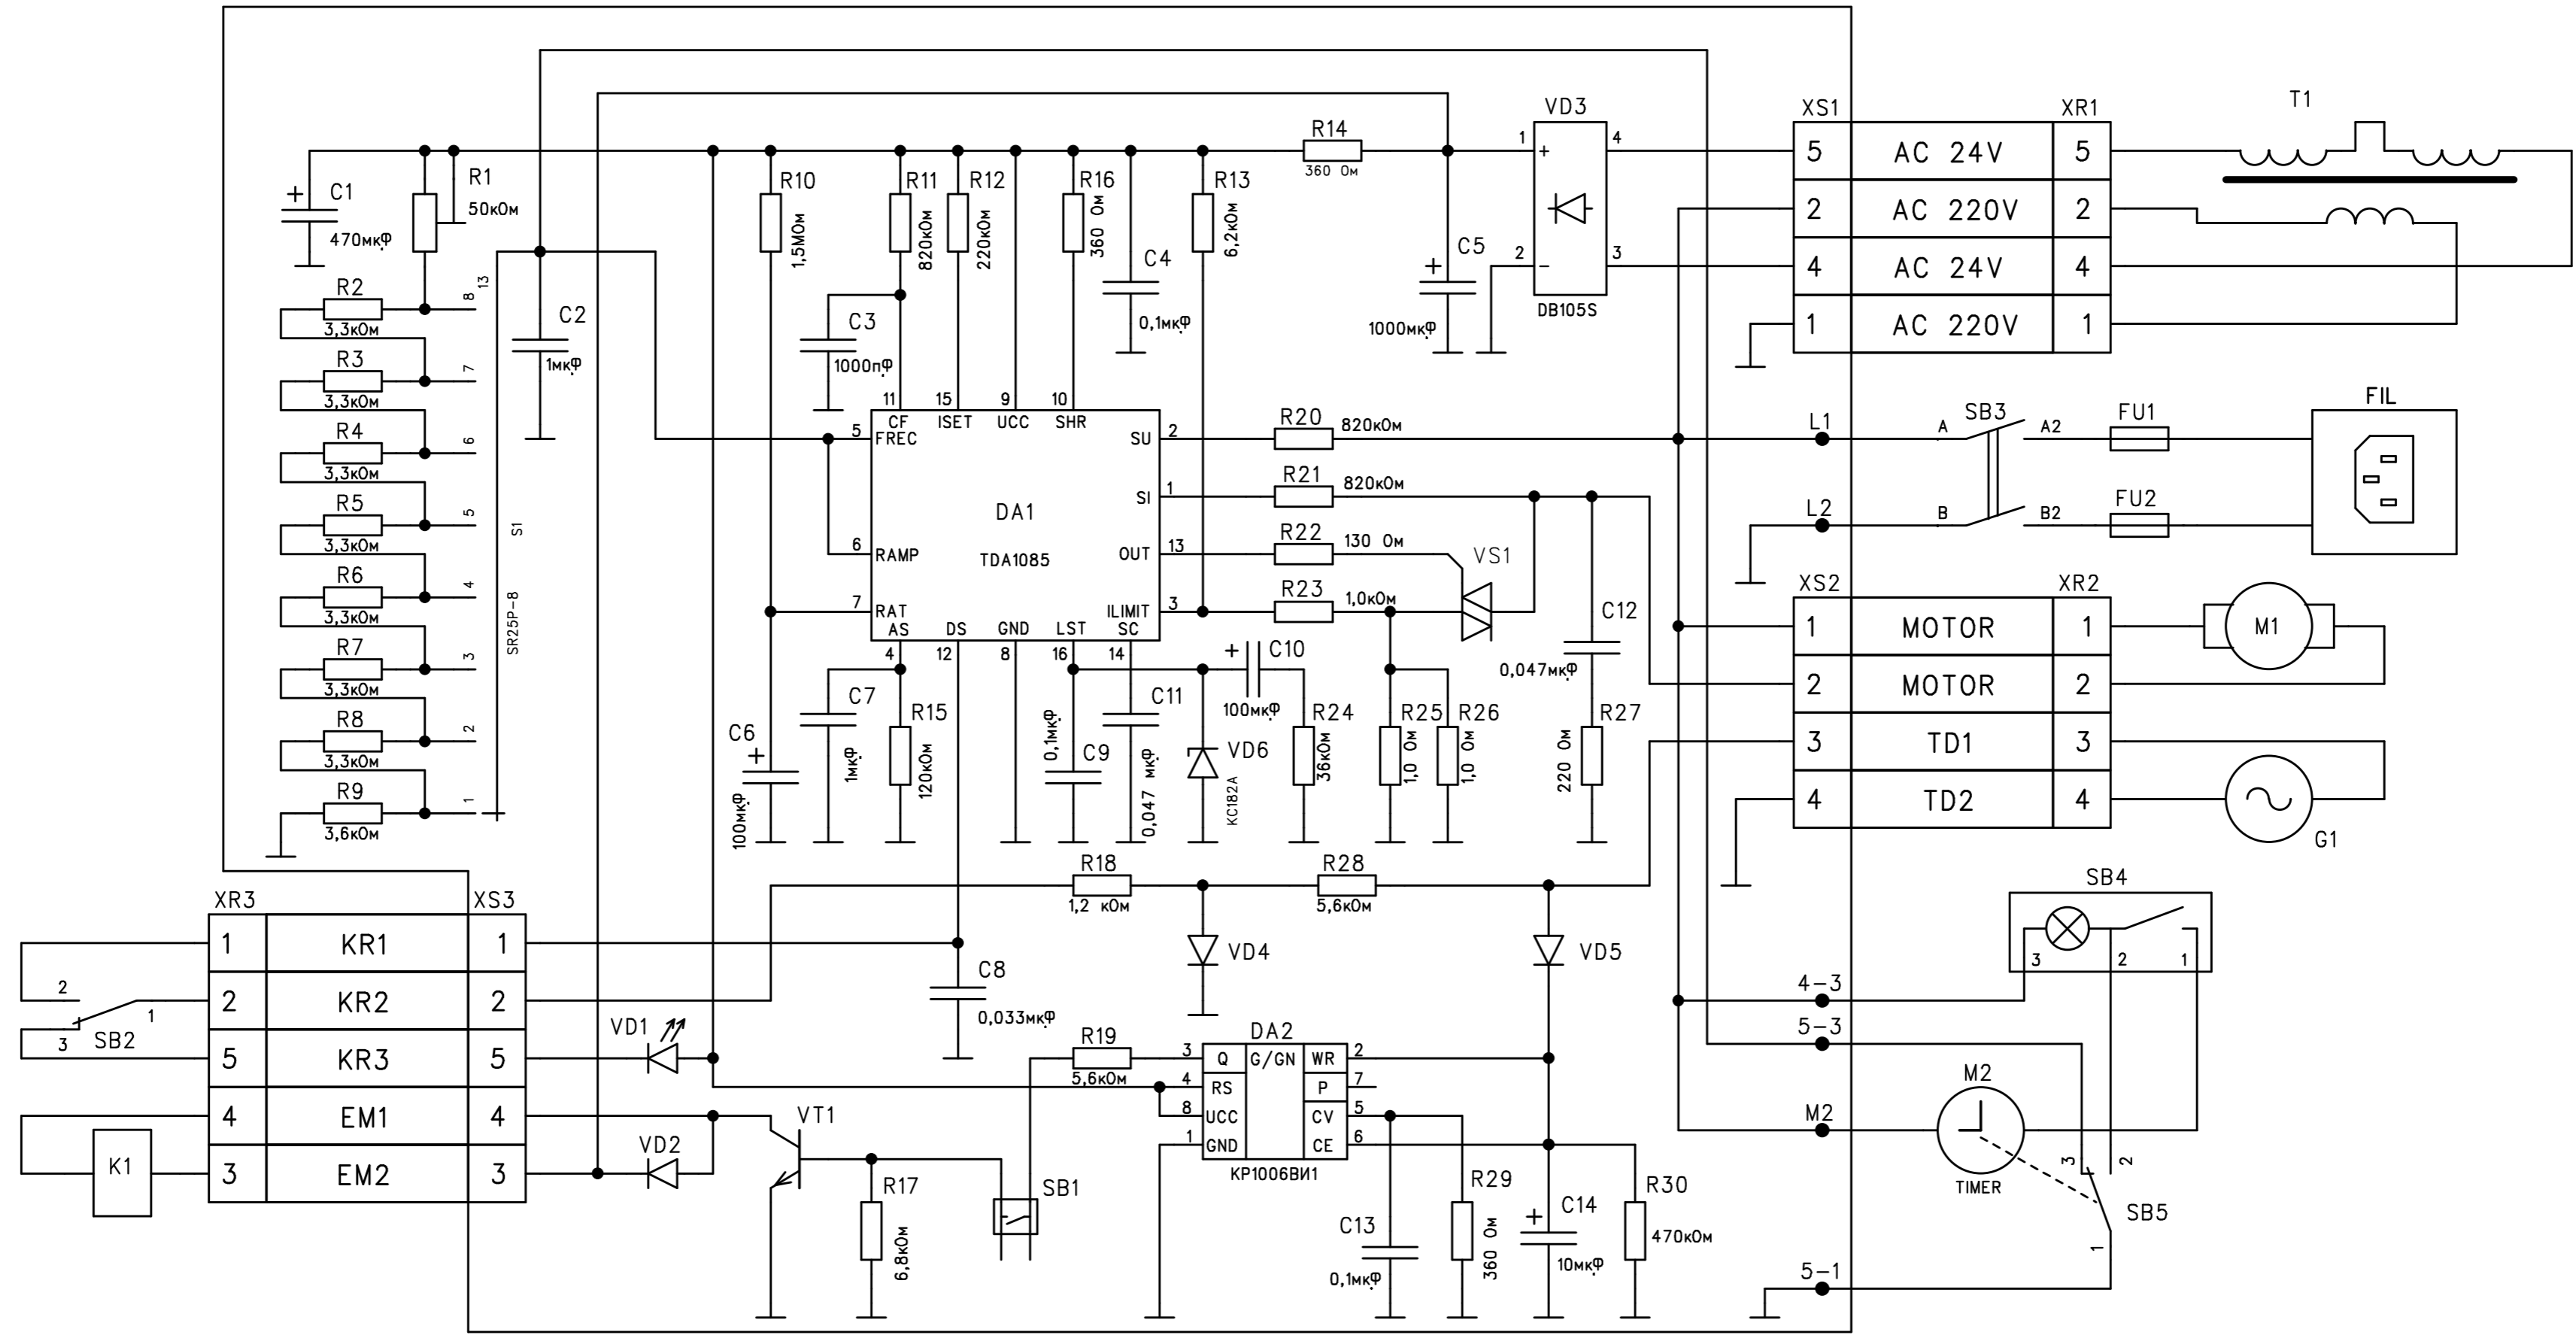

Подп. и дата

Справ. N

Подп. и дата

Взам. инв. N

Инд. N дубл.

Подп. и дата

Инд. N подл.

				ИЛГК.061214.012 Э3			
Изм. Лист	N докум.	Подпись	Дата	Центрифуга ОПн-8 Схема электрическая принципиальная	Литер	Масса	Масштаб
Разраб.	Головин				A		
Пров.	Щербак				Лист	Листов	1
Т.контр.							
Нач. КБ	Смола						
Н. контр.	Сювазова						
Утв.	Рабинков						