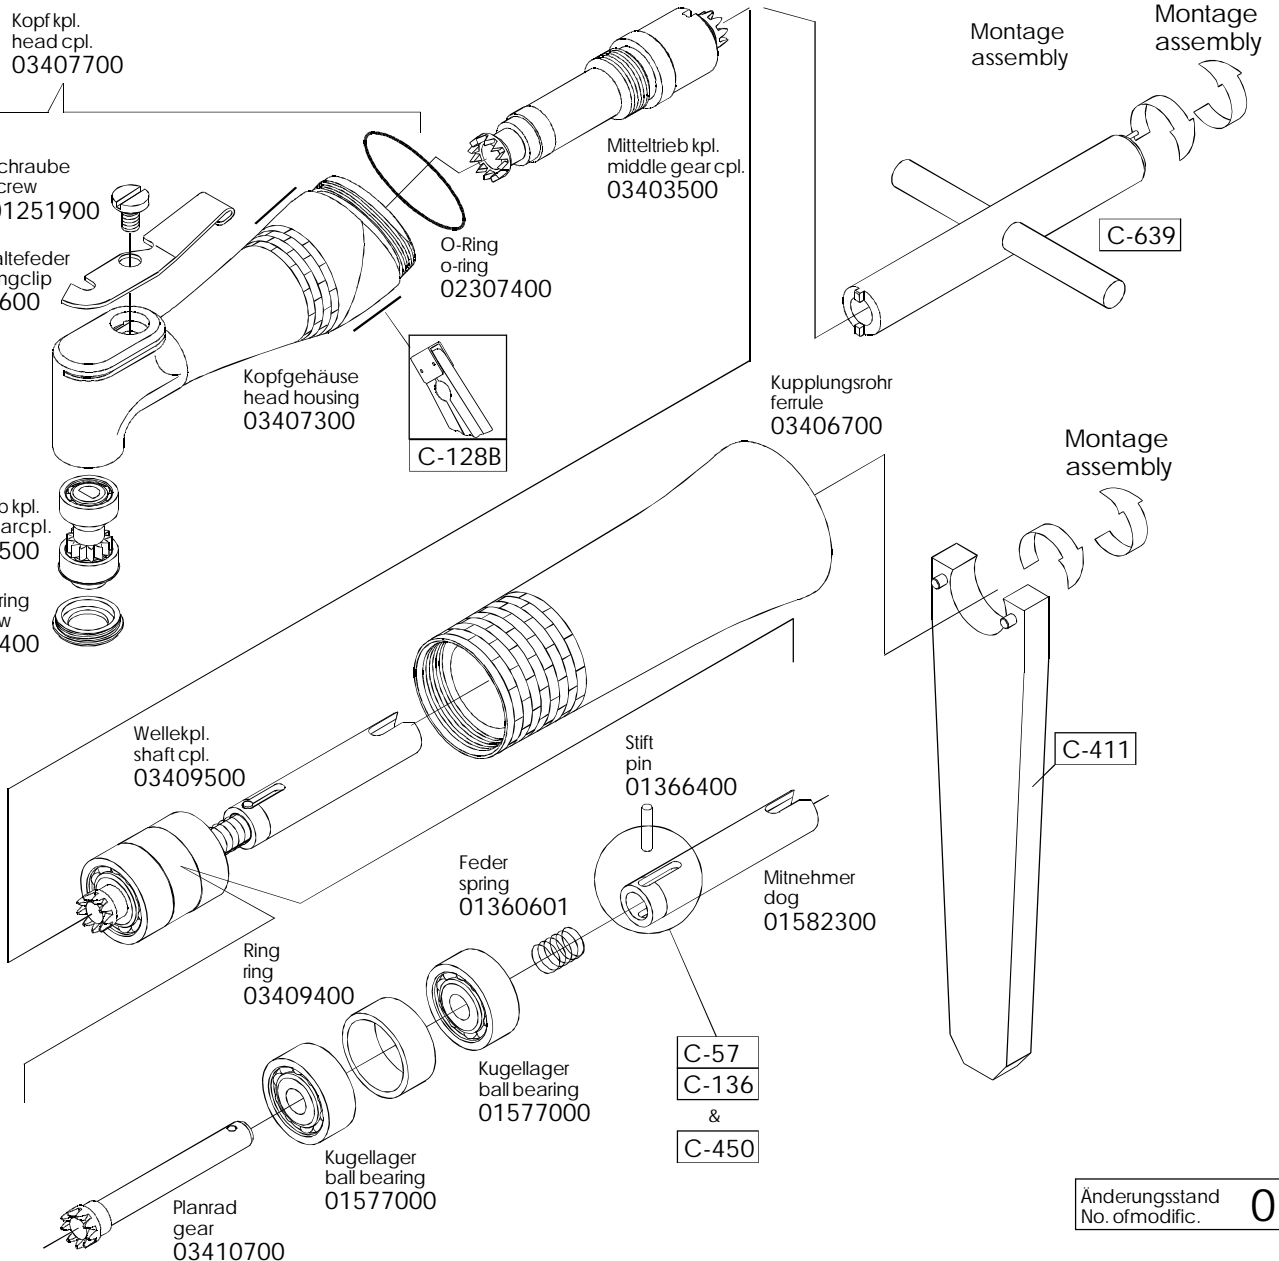

Vervielfältigung der Zeichnung oder
Mithilfe darüber an dritte Personen
nur mit unserer schriftl. Genehmigung!

Gültigkeit durch Dokumentenlenkung ist
nur gewährleistet, wenn Pause Nr. in rot!
Sonst ungenutzte Kopie - die Gültigkeit
ist vor jeder Anwendung zu prüfen!

Pause Nr.