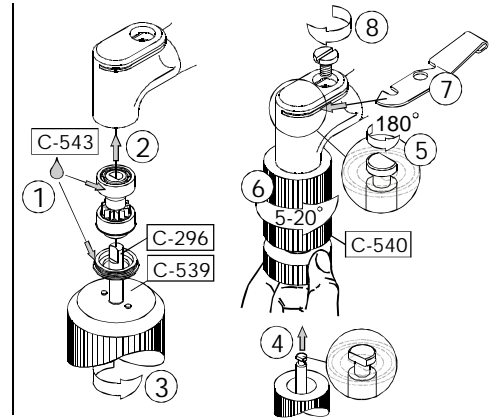

Ersatzteileu.Reparatur
spare parts and repair

Winkelstück, 1:1 contra angle, 1:1 TReND LS

WD-58

et10215800

gültig ab SerienNr.
valid from serial no.
00500

gültig bis SerienNr.
valid till serial no.
--

Demontage - disassembly

Montage - assembly