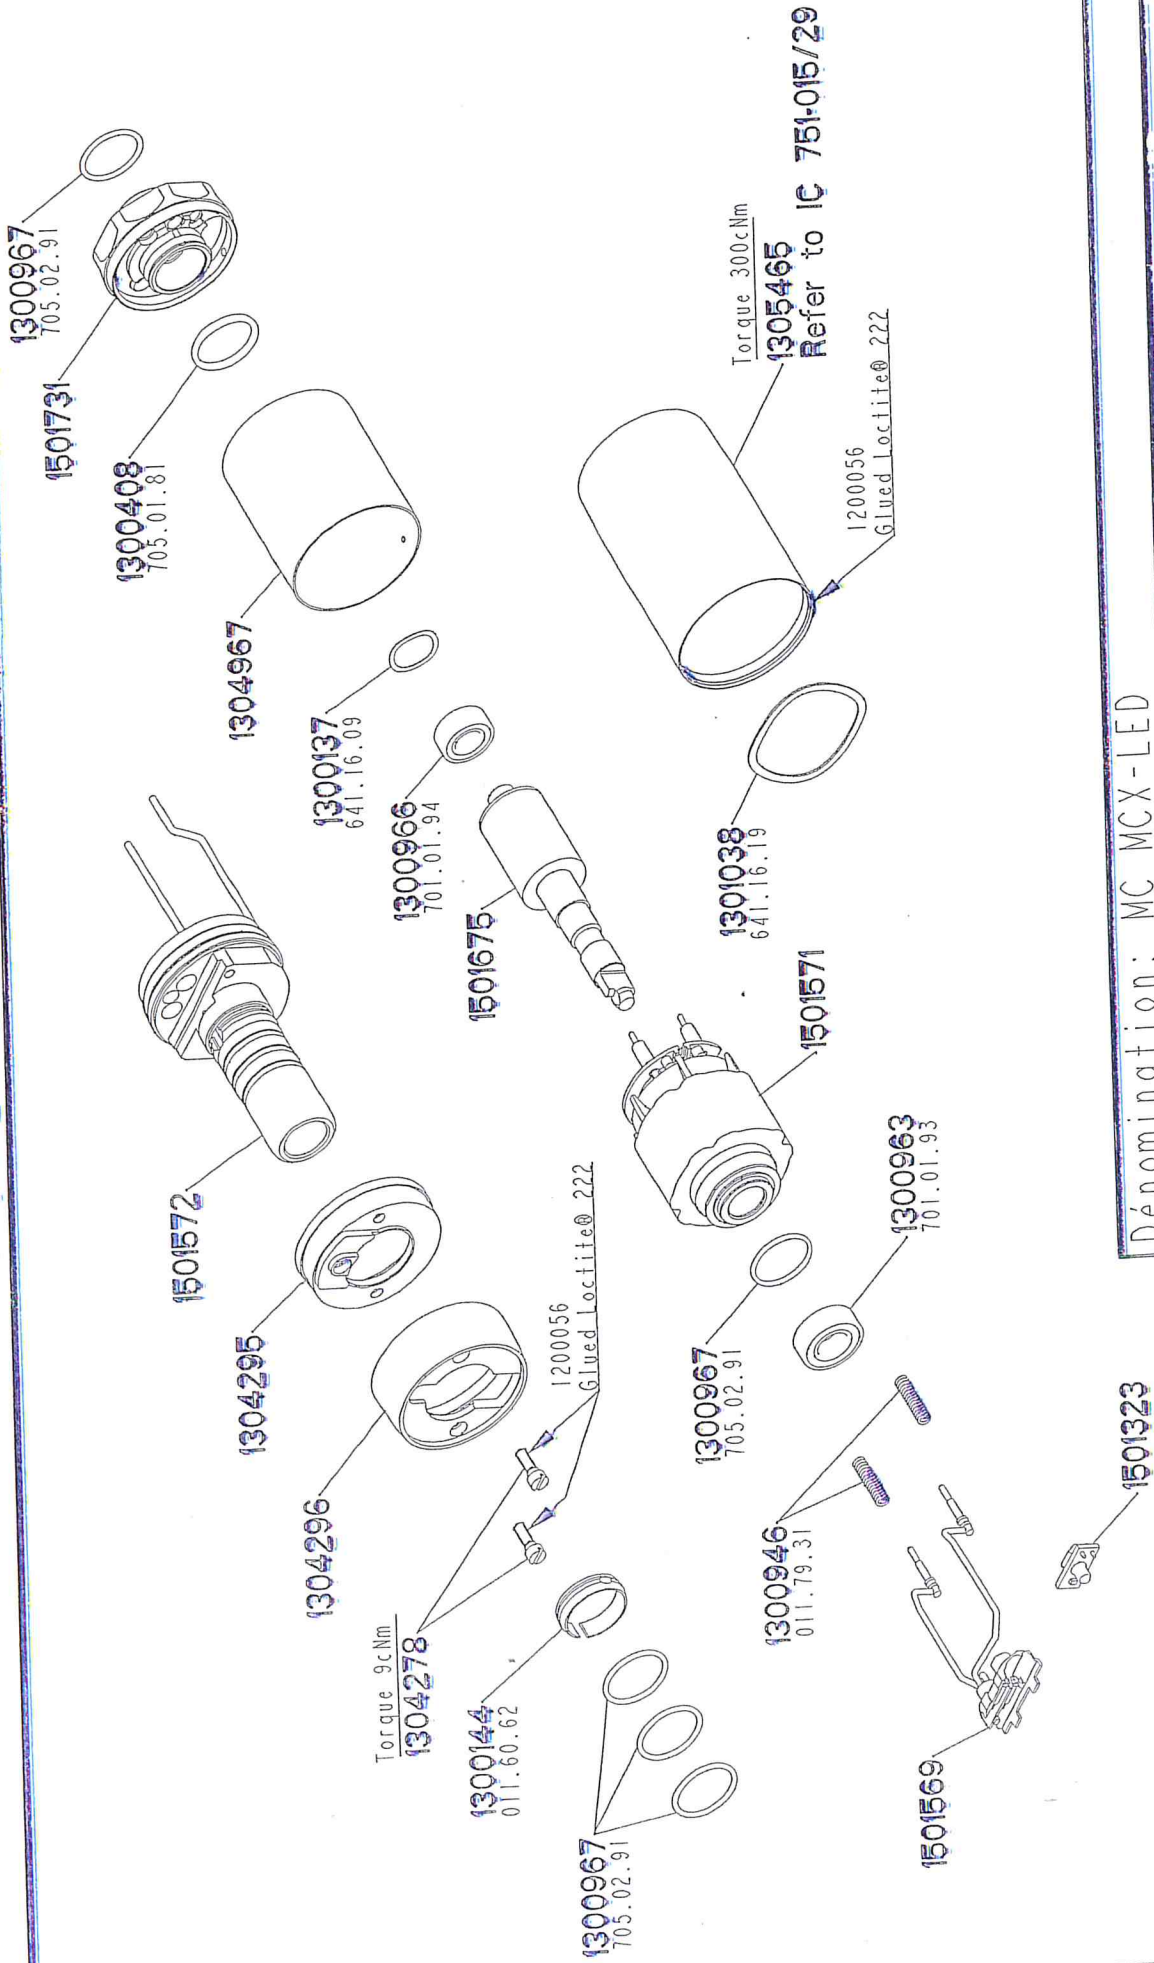

PROPRIETARY & CONFIDENTIAL

Dénomination: MC MCX-LED

N° de dessin + Rév.

Dessiné	10-Feb-12	CheJul
Révisé	29-Feb-12	MonHer
Contrôlé	29-Feb-12	MonHer
Format	A4	Ech 1:1

1600751-181-011-0000