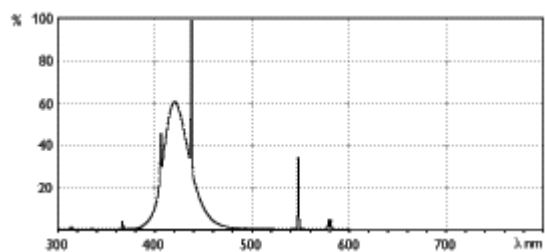

TL 20W/03 RS 1SL

Описание семейства

Описание продукта	
Код заказа	628992 40
Код изделия	871150062899240
lccod	
Название изделия	TL 20W/03 RS 1SL
Название изделия для заказа	TL 20W/03 RS 1SL/25
Тип упаковки	
Штук в упаковке	1
Конфигурация упаковки	25
Пачек в коробке	25
Штрихкод на упаковке (EAN1)	8711500628992
Штрихкод на промежуточной упаковке (EAN2)	
Штрихкод на коробке (EAN3)	8711500629005
Логистический код (12NC)	9280 100 00303
Код ILCOS	
Вес нетто 1 штуки	133.300 GR
Изделие-преемник	
Описание системы	Быстрый пуск
Цоколь	G13
Форма колбы	T38
Основное применение	Аквариум
Срок полезной службы	3000 hr
Срок службы при 50% отказов EM	9000 hr
Исходная мощность лампы	20W
Мощность лампы	19.3 W
Напряжение лампы	59 V
Ток в лампе	0.37 A
Mercury (Hg) Content	5.5 mg
Цветовой код	03
Обозначение цвета (код)	Super Actinic
УФ-А излучение 100ч IEC	0.14 W
УФ-В/УФ-А (IEC)	0.5 %

TL

Цоколь G13

TL

TL

TL

	A	A	B	B	B	B
Название изделия	Max	Max	Min	Min	Max	Max
TL 20W/03 RS SLV	589.8	589.8	594.5	594.5	596.9	596.9

	C	C	D	D
Название изделия	Max	Max	Max	Max
TL 20W/03 RS SLV	604	604	40.5	40.5