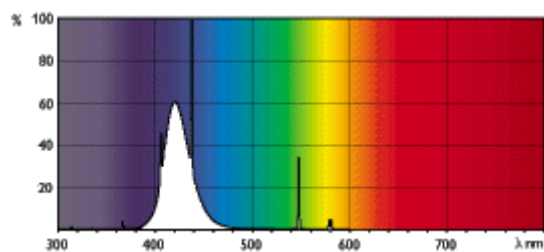

TL 20W/03 RS 1SL

Описание семейства

Описание продукта	
Код заказа	628992 40
Код изделия	871150062899240
lccod	
Название изделия	TL 20W/03 RS 1SL
Название изделия для заказа	TL 20W/03 RS 1SL/25
Тип упаковки	
Штук в упаковке	1
Конфигурация упаковки	25
Пачек в коробке	25
Штрихкод на упаковке (EAN1)	8711500628992
Штрихкод на промежуточной упаковке (EAN2)	
Штрихкод на коробке (EAN3)	8711500629005
Логистический код (12NC)	9280 100 00303
Код ILCOS	
Вес нетто 1 штуки	133.300 GR
Изделие-преемник	
Описание системы	Быстрый пуск
Цоколь	G13
Форма колбы	T38
Основное применение	Аквариум
Срок полезной службы	3000 hr
Срок службы при 50% отказов EM	9000 hr
Исходная мощность лампы	20W
Мощность лампы	19.3 W
Напряжение лампы	59 V
Ток в лампе	0.37 A
Mercury (Hg) Content	5.5 mg
Цветовой код	03
Обозначение цвета (код)	Super Actinic
УФ-А излучение 100ч IEC	0.14 W
УФ-В/УФ-А (IEC)	0.5 %

TL

Цоколь G13

TL

TL

TL

	A	A	B	B	B	B
Название изделия	Max	Max	Min	Min	Max	Max
TL 20W/03 RS SLV	589.8	589.8	594.5	594.5	596.9	596.9

	C	C	D	D
Название изделия	Max	Max	Max	Max
TL 20W/03 RS SLV	604	604	40.5	40.5