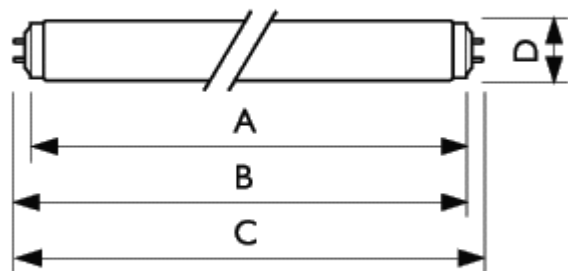

TL 20W/03 RS 1SL

Описание семейства

Описание продукта	
Код заказа	628992 40
Код изделия	871150062899240
lccod	
Название изделия	TL 20W/03 RS 1SL
Название изделия для заказа	TL 20W/03 RS 1SL/25
Тип упаковки	
Штук в упаковке	1
Конфигурация упаковки	25
Пачек в коробке	25
Штрихкод на упаковке (EAN1)	8711500628992
Штрихкод на промежуточной упаковке (EAN2)	
Штрихкод на коробке (EAN3)	8711500629005
Логистический код (12NC)	9280 100 00303
Код ILCOS	
Вес нетто 1 штуки	133.300 GR
Изделие-преемник	
Описание системы	Быстрый пуск
Цоколь	G13
Форма колбы	T38
Основное применение	Аквариум
Срок полезной службы	3000 hr
Срок службы при 50% отказов EM	9000 hr
Исходная мощность лампы	20W
Мощность лампы	19.3 W
Напряжение лампы	59 V
Ток в лампе	0.37 A
Mercury (Hg) Content	5.5 mg
Цветовой код	03
Обозначение цвета (код)	Super Actinic
УФ-А излучение 100ч IEC	0.14 W
УФ-В/УФ-А (IEC)	0.5 %

TL

Цоколь G13

TL

TL

TL

	A	A	B	B	B	B
Название изделия	Max	Max	Min	Min	Max	Max
TL 20W/03 RS SLV	589.8	589.8	594.5	594.5	596.9	596.9

	C	C	D	D
Название изделия	Max	Max	Max	Max
TL 20W/03 RS SLV	604	604	40.5	40.5