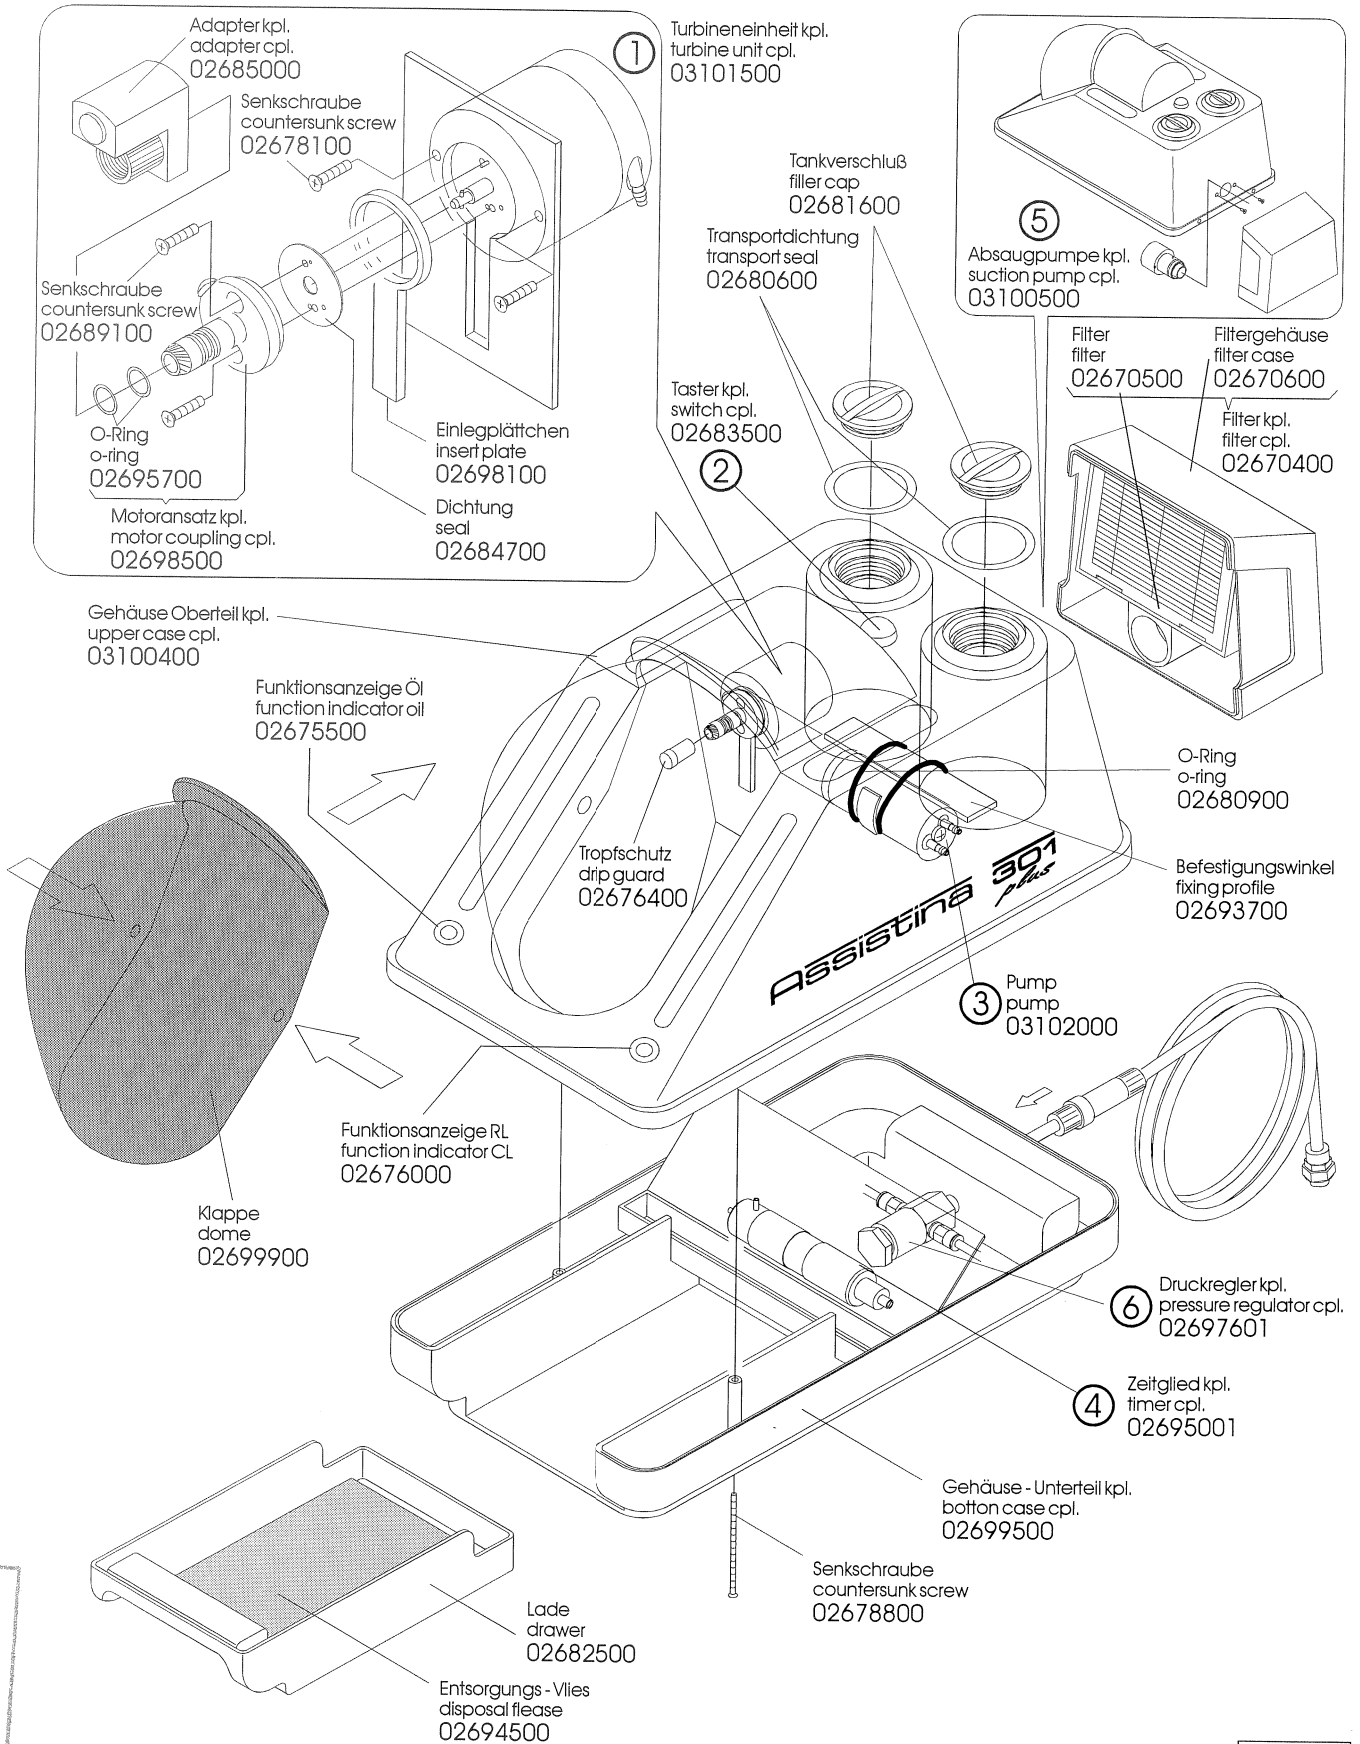

Ersatzteile
spare parts

Assistina 301 plus

00030140

gültig ab Serien Nr.
valid from serial no.

509000

gültig bis Serien Nr.
valid till serial no.

F - 1228

Ersatzteile
spare parts

Assistina 301 plus

00030140

gültig ab Serien Nr.
valid from serial no.

509000

gültig bis Serien Nr.
valid till serial no.

Pause Nr.

F - 1228

Ersatzteile
spare parts

Assistina 301
plus

00030140

gültig ab Serien Nr.
valid from serial no.

509000

gültig bis Serien Nr.
valid till serial no.

4 - 10 bar